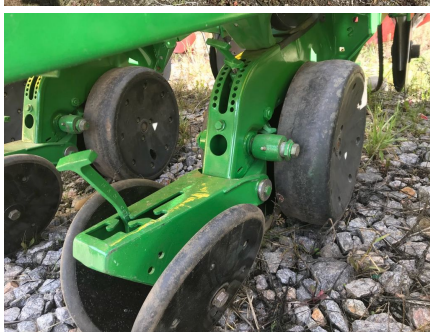

СЕЯЛКА ТОЧНОГО ВЫСЕВА ПНЕВМАТИЧЕСКАЯ JOHN DEERE 1750

25 000 \$

Цена без НДС

≈ 20 310 €

≈ 1 449 470 руб.

≈ 661 884 грн

Марка:	JOHN DEERE
Модель:	1750
Тип:	сеялка точного высева пневматическая
Год выпуска:	2010
Место расположения:	Украина , винница
Дата размещения:	сегодня
Autoline ID:	ME13550

Описание

Количество рядов:	8
Ширина междурядий:	700 мм

Состояние

Состояние:	б/у
------------	-----

Контакты продавца

+380675045337

+380506441862

 Украина, Винницкая обл.
винница